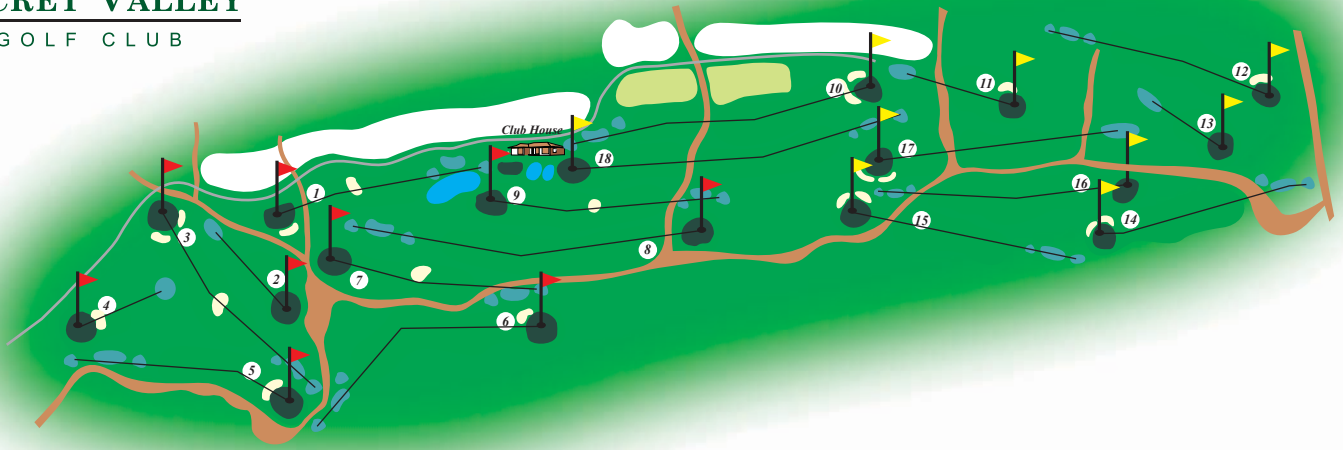

SECRET VALLEY
GOLF CLUB

HOLE	BLUE METRS	WHITE METRS	PAR	RED METRS	PAR
1	360	332	4	304	4
2	194	189	3	185	3
3	323	297	4	272	4
4	119	115	3	111	3
5	345	318	4	283	4
6	420	396	4	376	5
7	289	268	4	243	4
8	539	515	5	490	5
9	347	323	4	287	4
OUT	2936	2753	35	2551	36
10	459	450	5	427	5
11	177	171	3	166	3
12	333	299	4	263	4
13	120	110	3	97	3
14	296	260	4	218	4
15	325	297	4	270	4
16	386	363	4	338	5
17	379	371	4	362	5
18	493	469	5	436	5
IN	2968	2790	36	2577	38
OUT	2936	2753	35	2551	36
TOTAL	5904	5543	71	5128	74